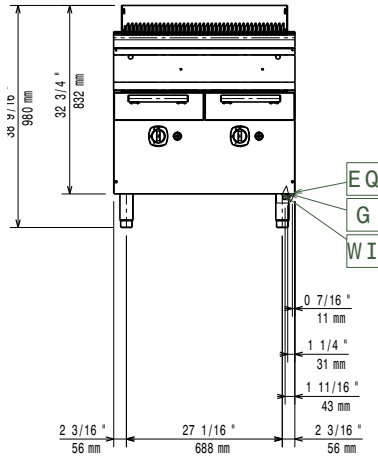

Szállított tartozékok

- 1 Kaparószerszám PNC 206422
szabadonálló grillhez

Opcionális tartozékok

- Tömítő egységcsomag PNC 206086
illesztésekhez
- Égéstermék visszaáramlás gátló, PNC 206132
150 mm átmérőjű
- Illesztógyűrű füstgáz PNC 206133
lecsapatóhoz, 150 mm átmérőjű
- 4 kerék, 2 forgó, fékkel PNC 206135
(700/900XP). Kötelező
hozzárendelni a megfelelő
méretű "Tartóelem lábához
vagy kerekhez" tartozékot
- Karimás láb kit PNC 206136
- Elülső védőszalag beton PNC 206148
installációhoz, 800 mm
- Elülső védőszalag beton PNC 206150
installációhoz, 1000 mm
- Elülső védőszalag beton PNC 206151
installációhoz, 1200 mm
- Elülső védőszalag beton PNC 206152
installációhoz, 1600 mm
- Elülső védőszalag, 800 mm PNC 206176
(hűtött/fagyasztott pulthoz nem)
- Elülső védőszalag, 1000 mm PNC 206177
(hűtött/fagyasztott pulthoz nem)
- Elülső védőszalag, 1200 mm PNC 206178
(hűtött/fagyasztott pulthoz nem)

Előlnézet

Oldalnézet

EQ = Ekvipotenciális csavar
 G = Gázcsatlakozás

Felülnézet

Gáz

Gázteljesítmény:	371238 (E7GRGHGCFU)	16 kW
Standard gáz típus:		Földgáz
Opcionális gáz típus:		LPG; Városi gáz
Gáz bemenet:		3/4"
Földgáz - nyomás:		7" w.c. (17.4 mbar)
LPG gáz nyomás:		11" w.c. (27.7 mbar)

Technikai információ:

Nettó súly:	75 kg
Szállítási súly:	97 kg
Szállítási magasság:	1180 mm
Szállítási szélesség:	820 mm
Szállítási mélység:	860 mm
Szállítási térfogat:	0.83 m ³

Ha a készülék egy hőmérsékletre érzékeny berendezés mellé kerül, akkor ajánlott 150 mm-es távolságot hagyni a kettő között.